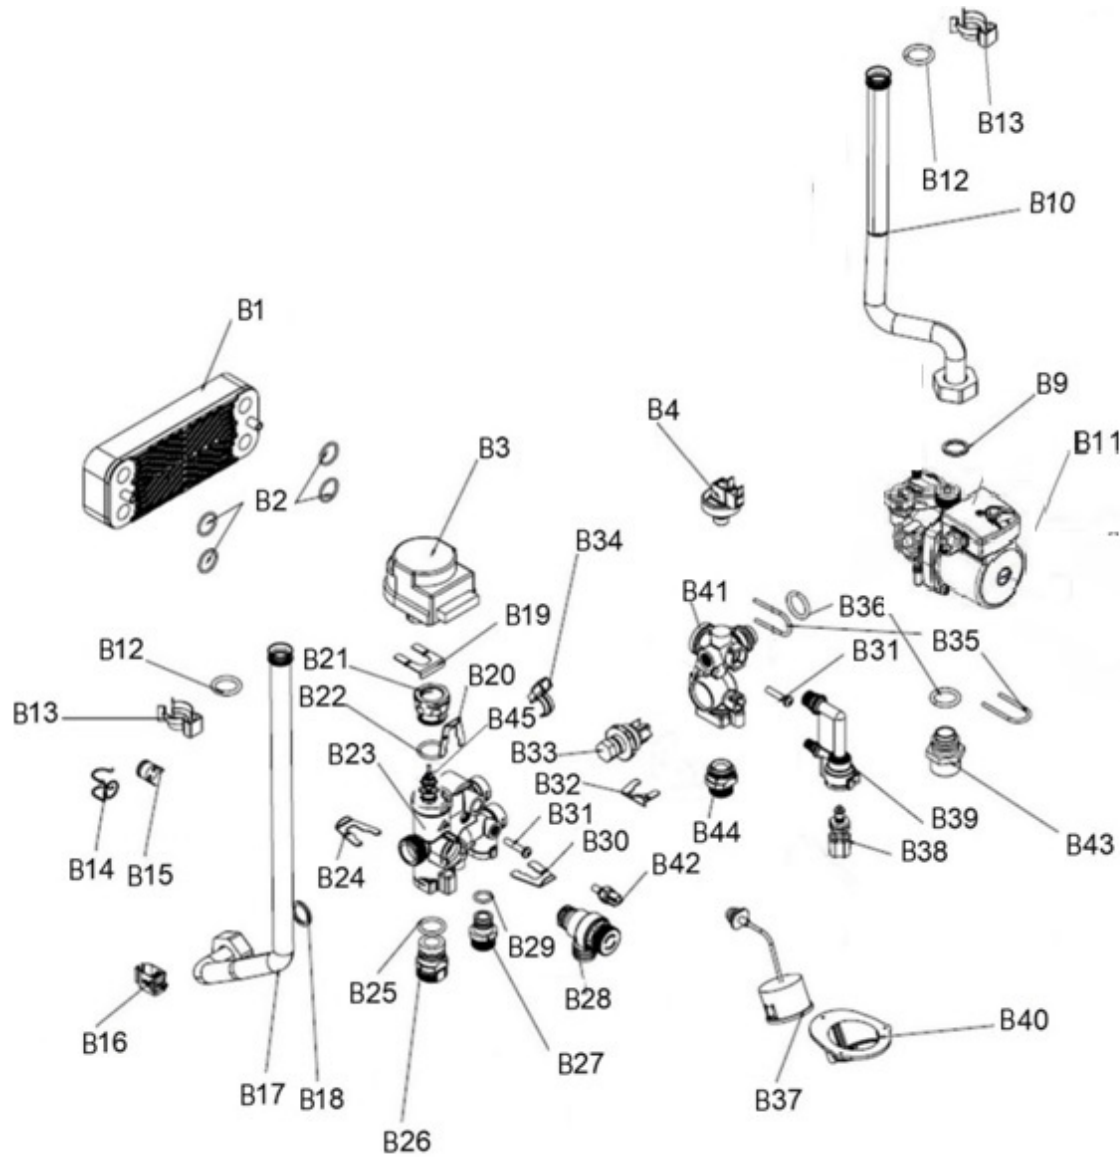

№	Артикул	Наименование детали	Шт
B1	HE016B	Пластинчатый теплообменник	1
B2	FC003B	Уплотнительное кольцо	4
B3	HU004B	Сервомотор	1
B4	EW006B	Датчик давления теплоносителя	1
B9	FC004B	Прокладка	1
B10	TI012B	Труба возврата СО	1
B11	HP013B	Насос в сборе	1
B12	FC005B	Уплотнительное кольцо теплообменника	4
B13	FK013B	Зажим	2
B14	FK003B	Зажим	1
B15	ES013B	Предохранительный термостат	1
B16	ES004B	Датчик температуры теплоносителя	1
B17	TO017B	Труба подачи СО	1
B18	FC006B	Прокладка	1
B19	FK001B	Клипса сервомотора	1
B20	FK901B	Клипса	1
B21	HD916B	Опорная гайка сервомотора	1
B22	FC905B	Уплотнительное кольцо	1
B23	HN012B	Гидрогруппа подача	1
B24	FK905B	Клипса	1
B25	FC906B	Уплотнительное кольцо	1
B26	HD911B	Ниппель Ø 3/4"	1
B27	HD912B	Ниппель Ø 1/2"	1
B28	FC904B	Предохранительный клапан 3 бар	1
B29	HD913B	Уплотнительное кольцо	1
B30	FK906B	Клипса	1
B31	FV006B	Винт теплообменника	2
B32	FK907B	Клипса	1
B33	HD902B	Турбина протока	1
B34	HD904B	Датчик протока	1
B35	FK007B	Клипса	2
B36	FC017B	Уплотнительное кольцо	2
B37	HM002B	Манометр	1
B38	HD909B	Подпиточный кран	1
B39	FD901B	Корпус крана подпитки	1
B40	HD001B	Крепление манометра	1
B41	HN011B	Гидрогруппа обратка	1
B42	ES002B	Датчик температуры ГВС	1
B43	FN002B	Ниппель Ø 3/4"	1
B44	HD914B	Ниппель Ø 1/2"	1
B45	HD906B	Картридж	1

№	Артикул	Наименование детали	Шт
E1	EK002B	Электронная плата	1
E2	ED008B	Короб электронной платы	1
E3	ED035B	Корпус панели управления	1
E4	ED029B	Кнопки	1
E5	ED030B	Держатель корпуса платы	1
E6	EC002B	Кабель низкого напряжения	1
E7	EC003B	Кабель высокого напряжения	1