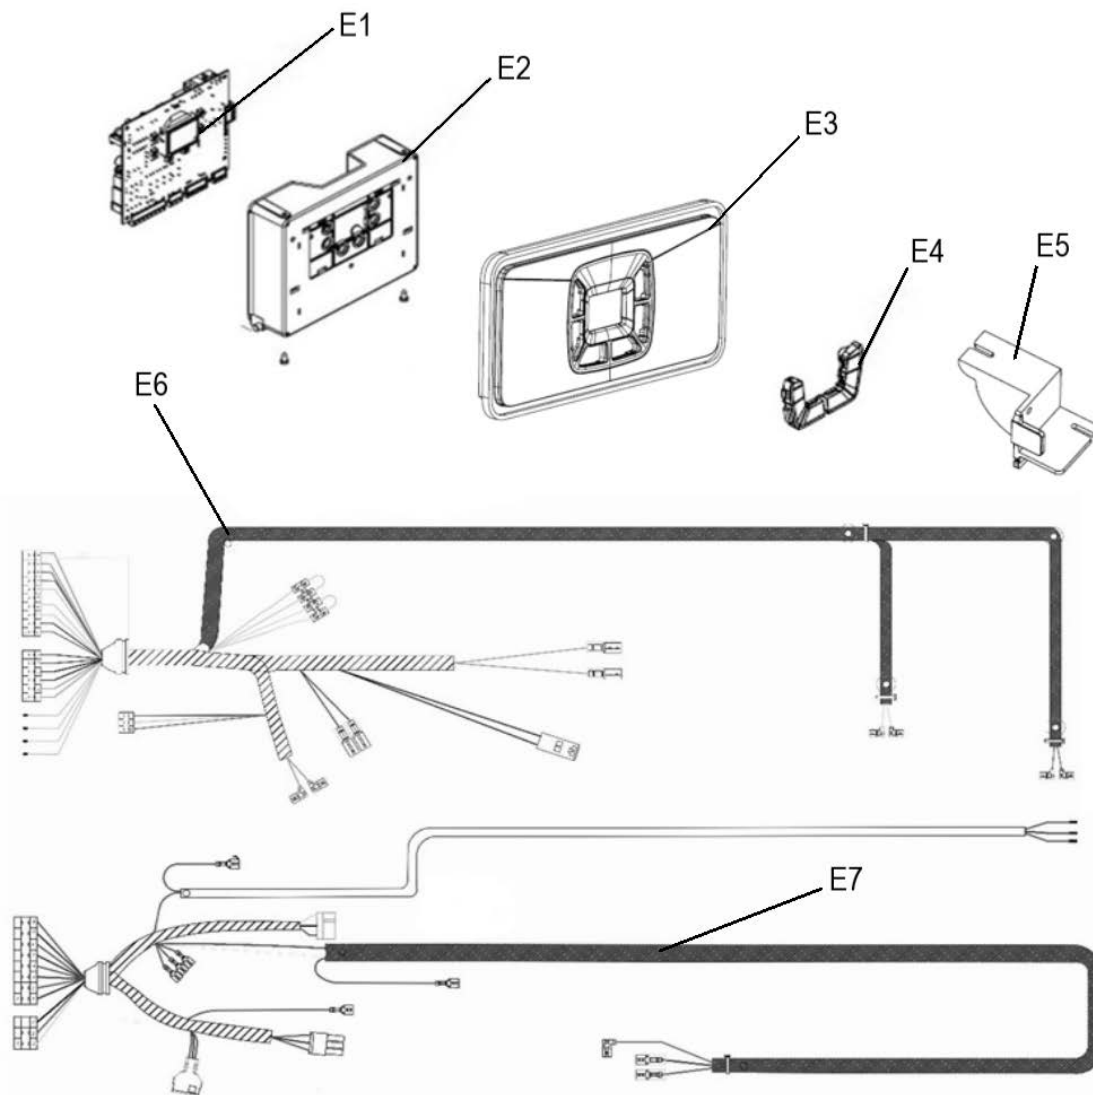

№	Артикул	Наименование детали	Шт
E1	EK002B	Электронная плата	1
E2	ED008B	Короб электронной платы	1
E3	ED035B	Корпус панели управления	1
E4	ED029B	Кнопки	1
E5	ED030B	Держатель корпуса платы	1
E6	EC002B	Кабель низкого напряжения	1
E7	EC003B	Кабель высокого напряжения	1