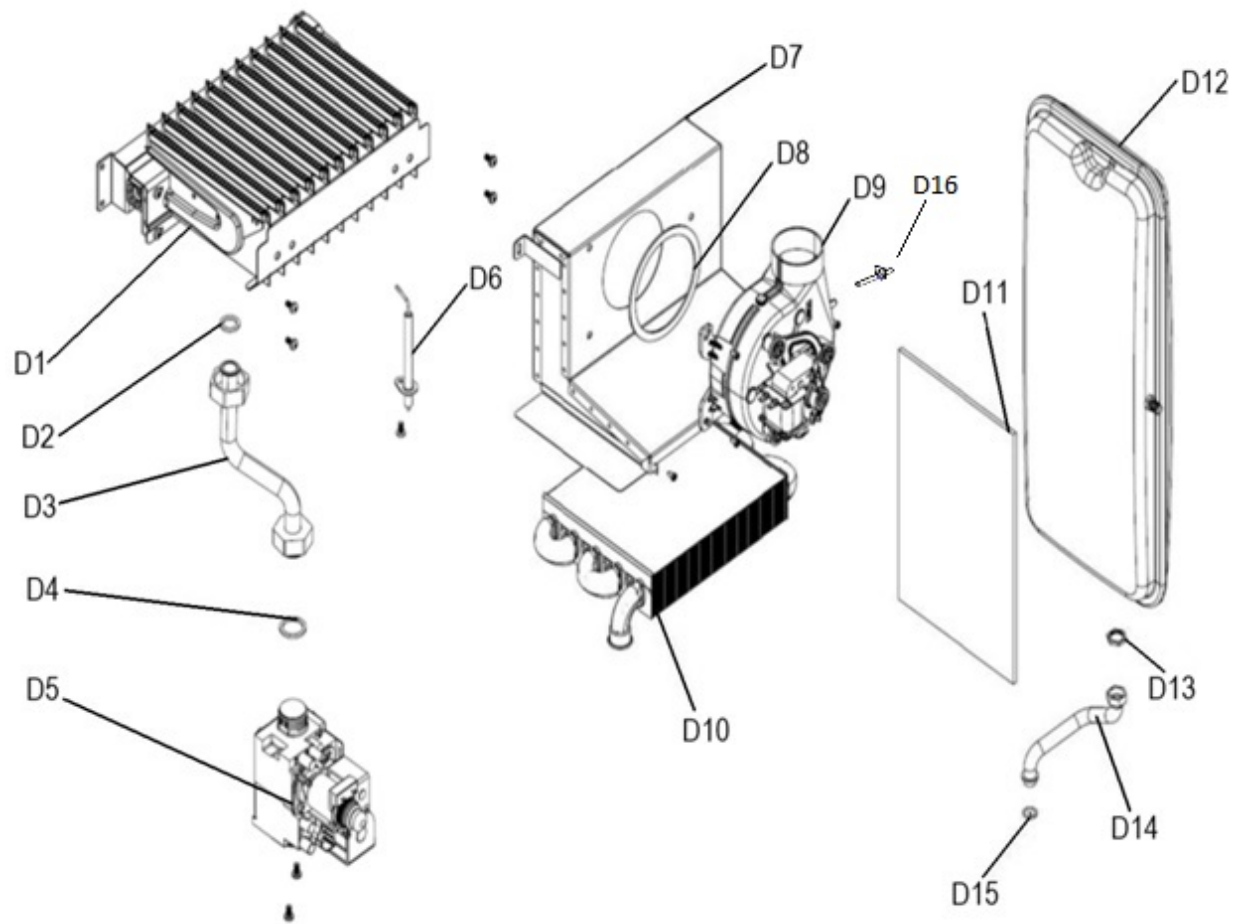

№	Артикул	Наименование детали	Шт
D1	BB001B	Горелка	1
D2	FC010B	Прокладка горелки 1/2	1
D3	TG001B	Газовая трубка	1
D4	FC009B	Прокладка газового клапана 3/4	1
D5	BG001B	Газовый Клапан	1
D6	EE001B	Электрод Розжига / Ионизации	1
D7	BY010B	Коллектор дымовых газов	1
D8	FC012B	Прокладка дымососа	1
D9	BF001B	Дымосос	1
D10	BE010B	Основной Теплообменник	1
D11	FF004B	Отражающая изоляция расширительного бака	1
D12	HG001B	Расширительный Бак	1
D13	FS001B	Гайка 3/8	1
D14	FH005B	Гибкий шланг	1
D15	FC014B	Кольцо Гибкого шланга	1
D16	BF901B	Трубка вентури	1