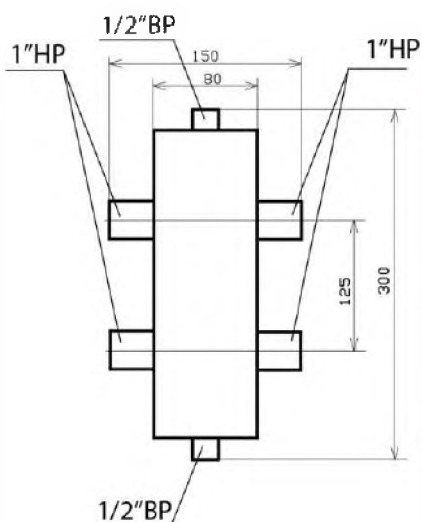

Гарантия 5 лет

Максимальная мощность 60 кВт

Материал: нержавеющая сталь

Применяется для гидродинамического разделения котлового контура и контура потребителей

Удаление воздуха из системы отопления и удаление осадков из теплоносителя

Максимальная мощность	кВт при $\Delta T = 25^{\circ}\text{C}$	60
Количество контуров		1
Расход теплоносителя	м³/час	2
Подключение источника	HP	1"
Подключение потребителей	HP	1"
Межосевое расстояние	мм	125
Максимальное давление	Бар	3
Габаритные размеры	мм	300x150